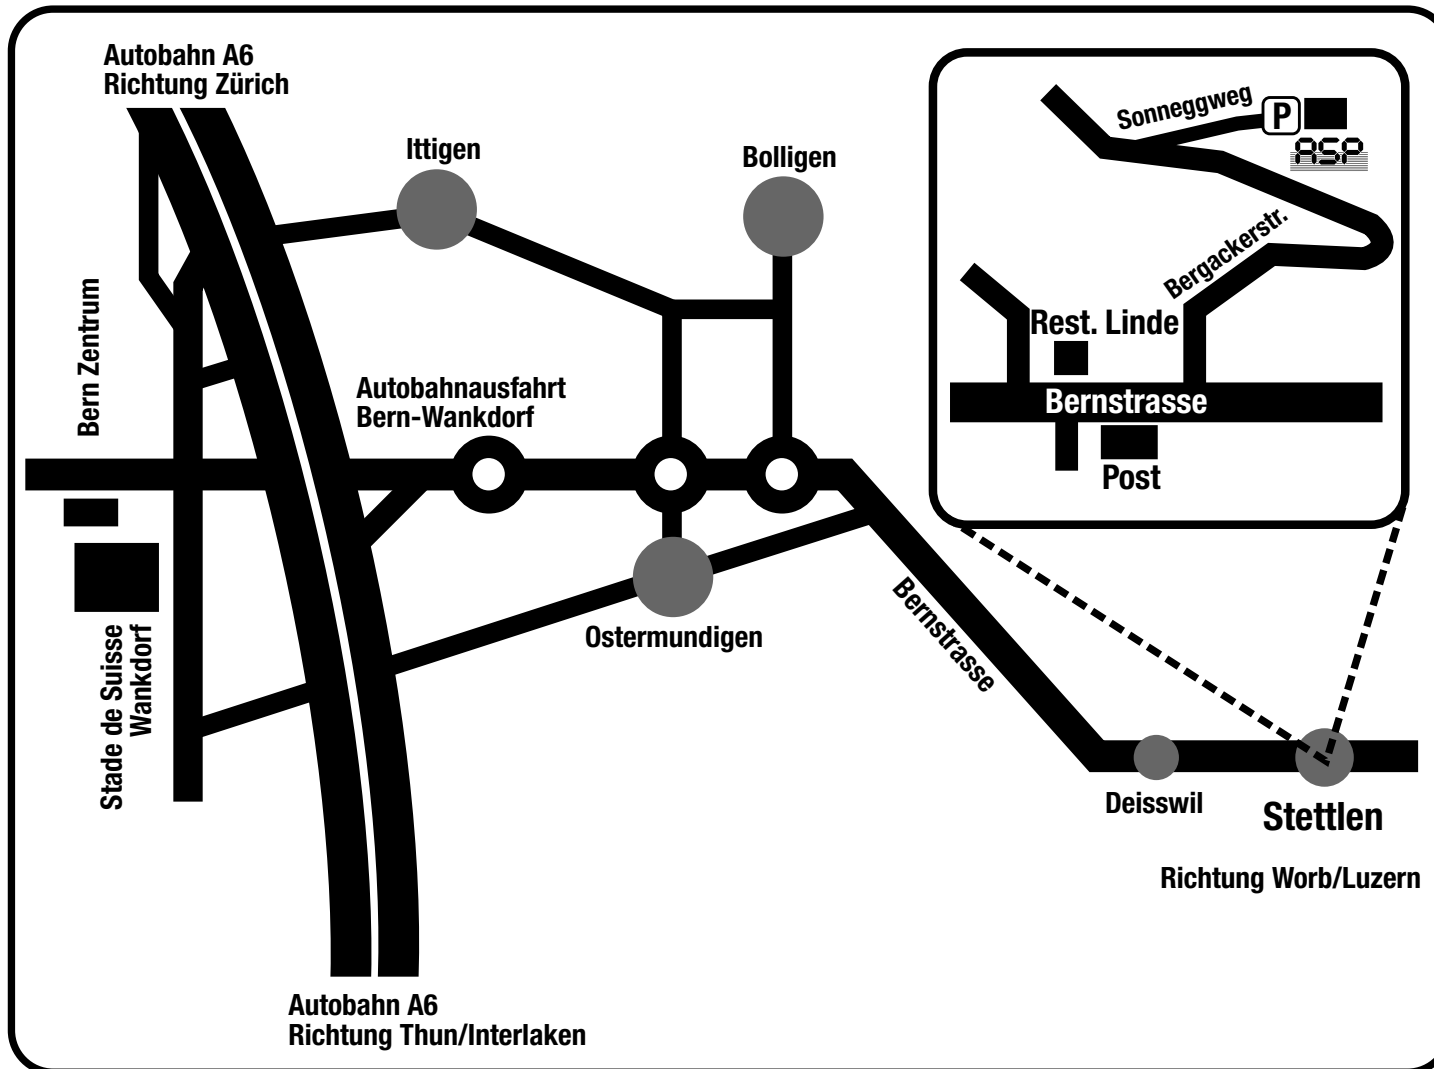

## Anfahrtsplan zur ASP Informatik AG

Von der Autobahn A6/A1 die Ausfahrt Bern-Wankdorf nehmen. Weiter Richtung Bolligen/Ittigen, bei der Umfahrung Ostermundigen halten Sie sich Richtung Luzern / Worb. Sie kommen über Deisswil nach Stettlen. Nach der Ortseinfahrt Stettlen am **Restaurant Linde** (links) und an der **Post** (rechts) vorbeifahren. Am **Feuerwehrhaus** (rechte Strassenseite) angekommen, links in die **Bergackerstrasse** einbiegen (Wegweiser ASP Informatik AG). Bei Abzweigung nach ungefähr **1 km rechts in den Sonneggweg** fahren. Vor unserem Firmengebäude befindet sich ein grosser Parkplatz. Gute Fahrt!